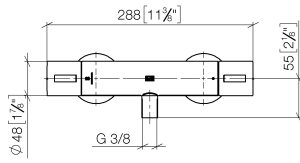

EDITION PRO Termostato per doccia montaggio a muro - Cromato

34 442 626

- rosette scorrevoli Ø 70 mm
- Interasse 150 mm ± 13 mm
- Deviatore a rotazione con regolazione di portata e funzione di arresto
- uscita doccetta 3/8"
- con regolatore di portata

34 442 626

mm [inches]

Diagramma di portata

Certificati

Belgaqua_21-384- 27_5. LGA_29986. WRAS_2204005.