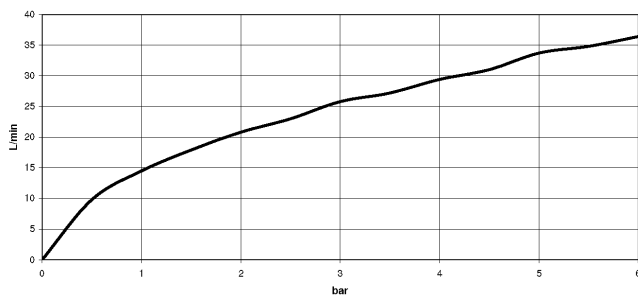

34 442 626

mm [inches]

Diagramma di portata

Certificati

Belgaqua_21-384- 27_5. LGA_29986. WRAS_2204005.