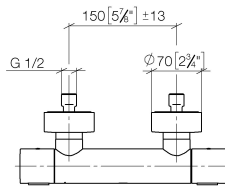

EDITION PRO Termostato per doccia montaggio a muro - Cromato

34 442 626

- rosette scorrevoli Ø 70 mm
- Interasse 150 mm ± 13 mm
- Deviatore a rotazione con regolazione di portata e funzione di arresto
- uscita doccetta 3/8"
- con regolatore di portata

34 442 626

mm [inches]

Diagramma di portata

Certificati

Belgaqua_21-384- 27_5. LGA_29986. WRAS_2204005.